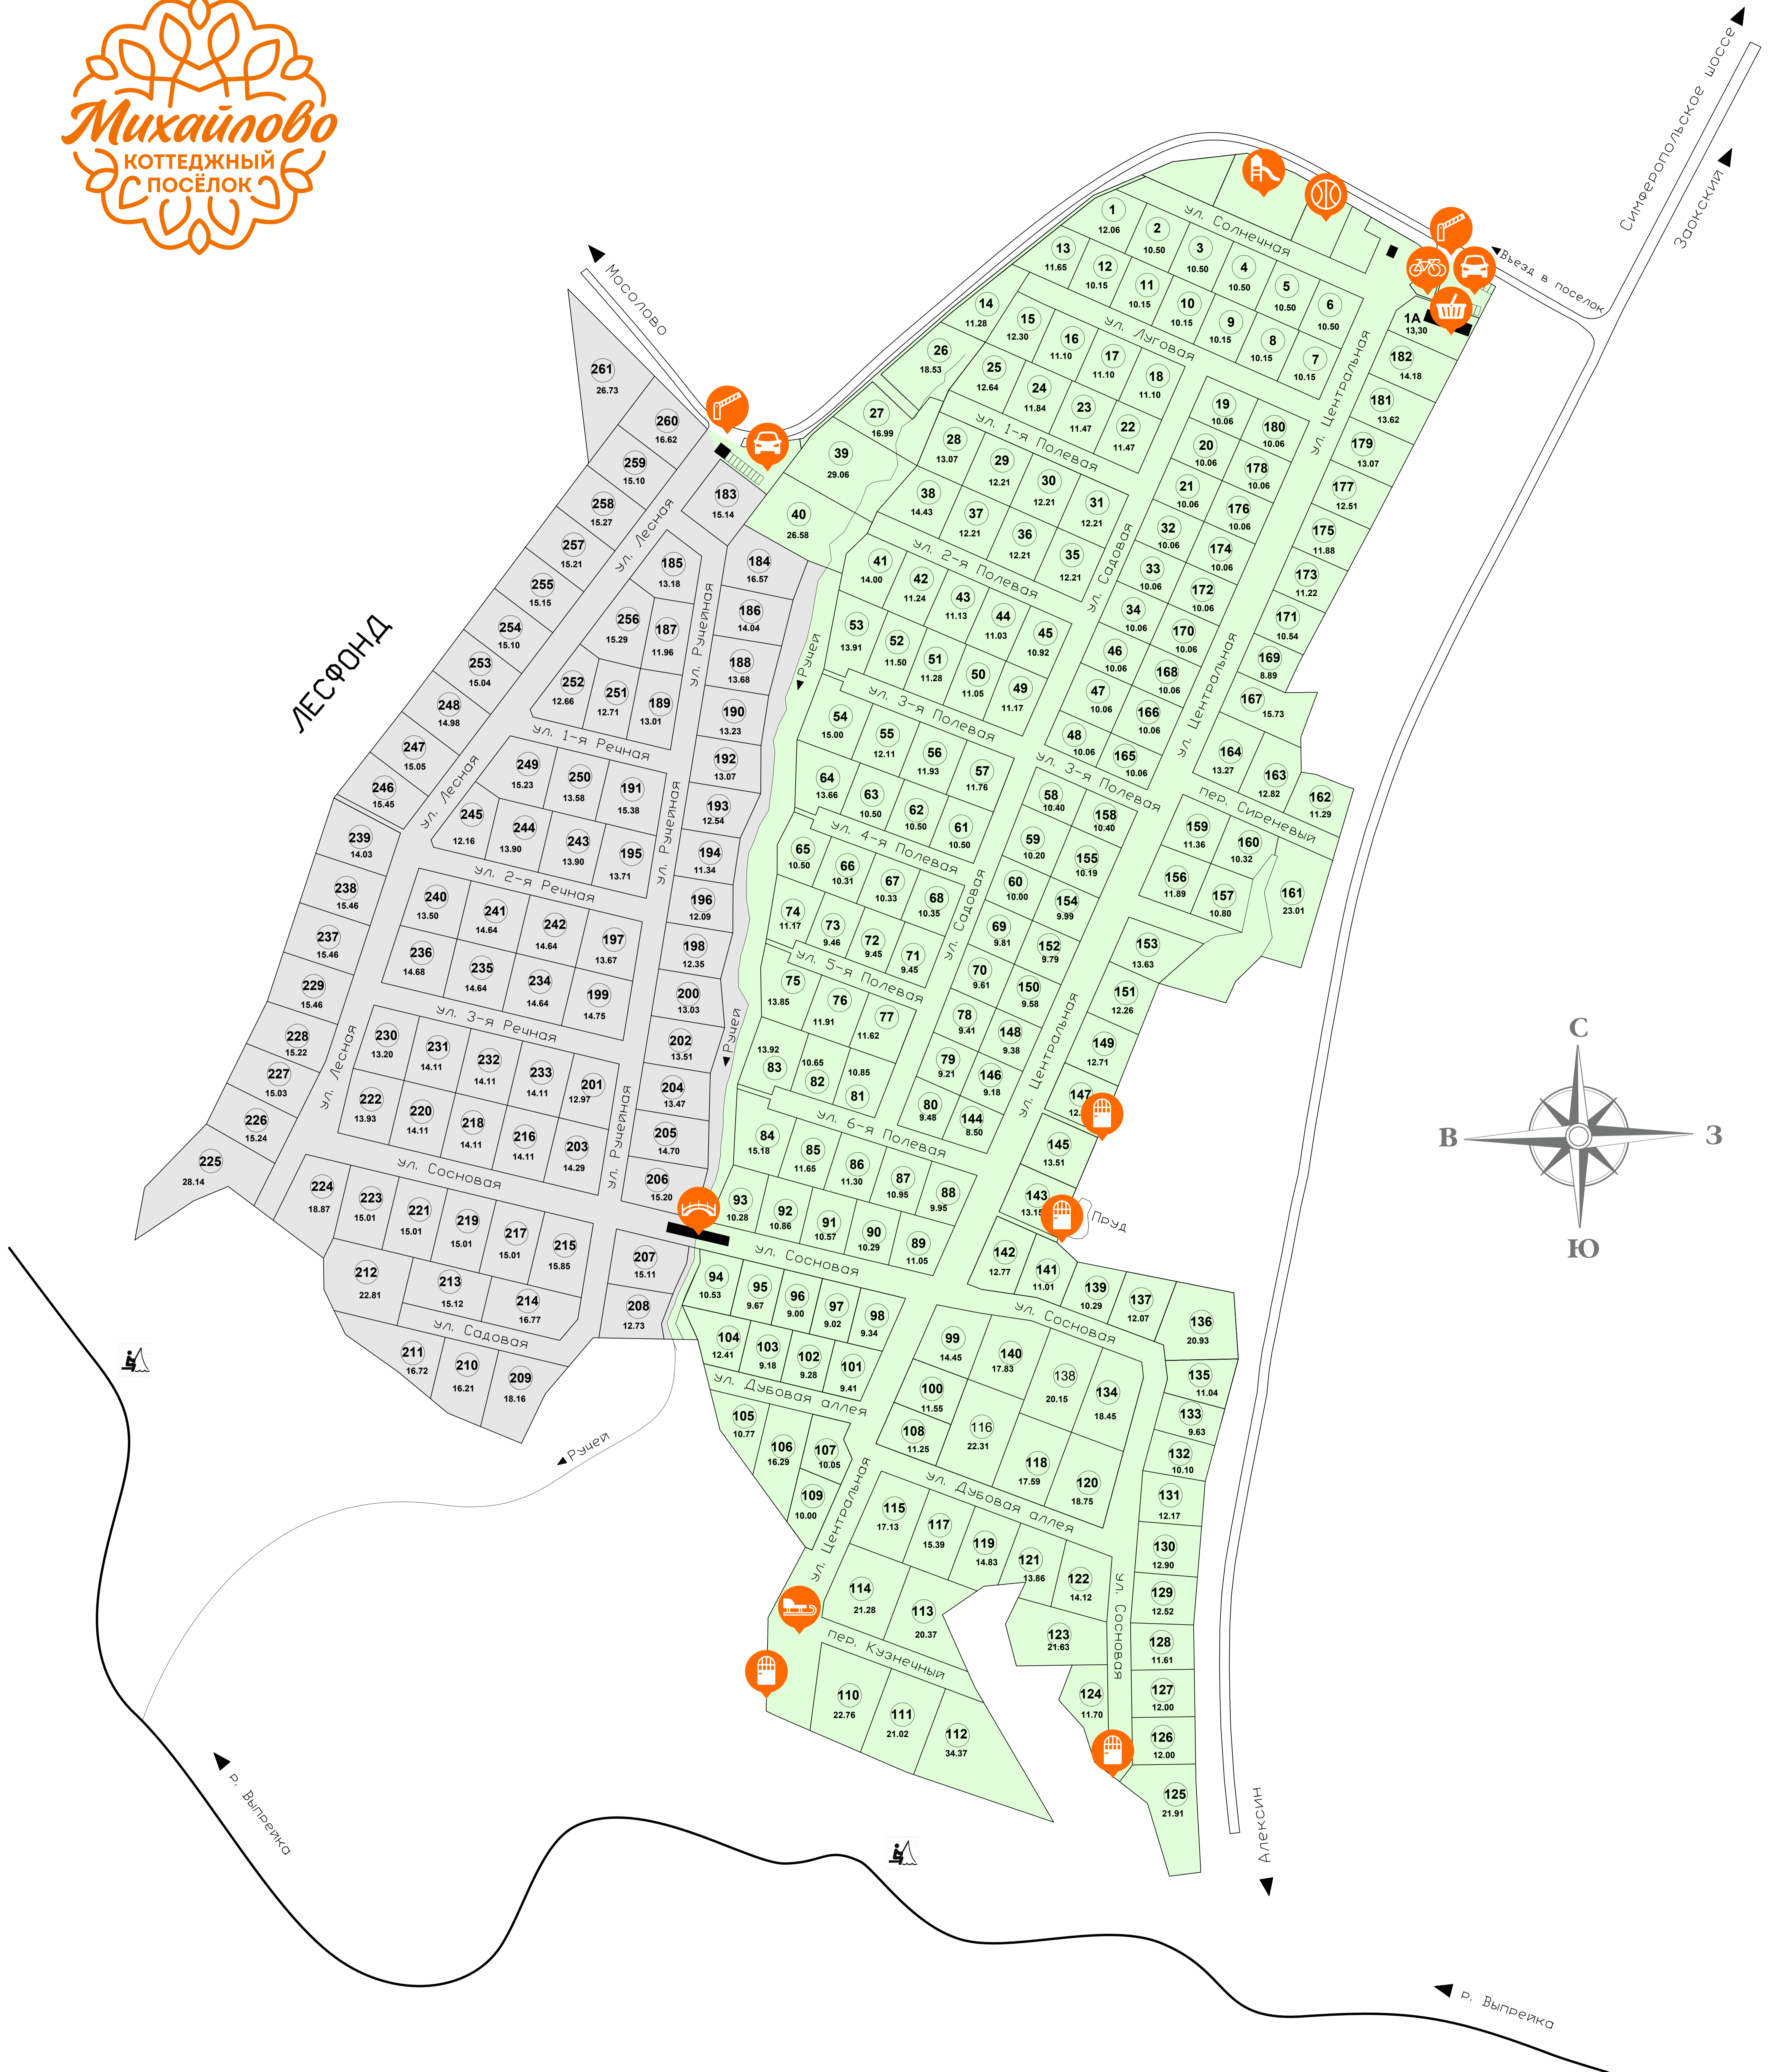

# Генеральный план коттеджного поселка Михайлово

-  КПП
-  МАГАЗИН
-  КАЛИТКИ
-  МИХАЙЛОВО I
-  ГОСТЕВАЯ ПАРКОВКА
-  ДЕТСКАЯ ПЛОЩАДКА
-  МОСТИК
-  МИХАЙЛОВО II (вторая очередь)  
старт продаж с 2020 г.
-  ВЕЛОПАРКОВКА
-  ВОЛЕЙБОЛЬНАЯ ПЛОЩАДКА
-  ТЮБИНГОВЫЙ СКЛОН